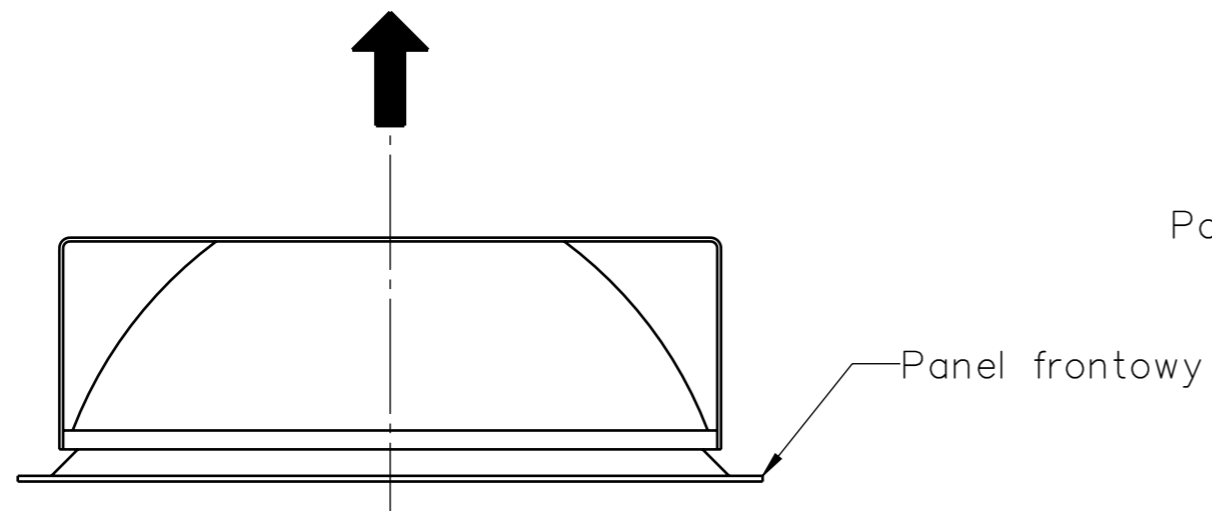

Oprawa tradycyjna

Oprawa Multicone

Rysował (Drawn)	KS 09.08.2024	Skala (Scale)	1:2	For.ark. (Sh.frm.)	A3	Arkusz (Sheet)	1 z 1 (of)	Rzutowanie (Projection)	
		Opis (Description) Porównanie oprawy tradycyjnej z oprawą Multicone – rozstrzelanie					Numer rysunku (Part number) 6872 02 Z0		
<p>Nieoznaczone tolerancje wg ISO2768-1 M. Tolerances according to ISO2768-1 M, unless otherwise stated. Rysunek jest własnością Organic Lighting Sp. z o.o. i nie może zostać użyty bez pisemnej zgody Organic Lighting Sp. z o.o. Drawing and technical solution is owned by Organic Lighting Ltd and cannot be used without written permission of the owner.</p>									