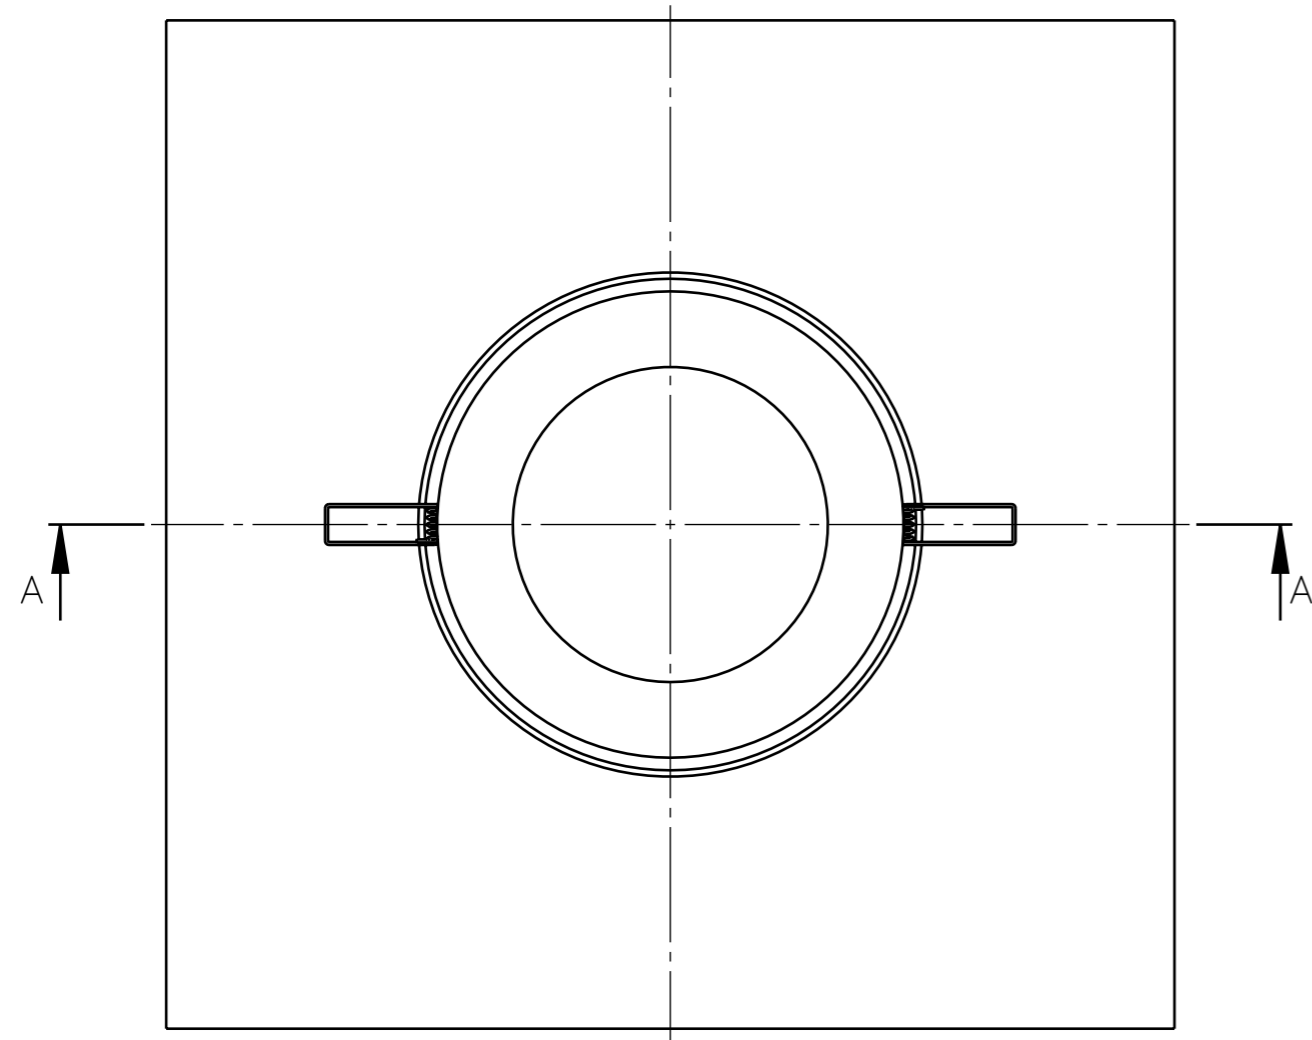

# Oprawa tradycyjna wbudowana

PRZEKRÓJ A-A

Źródło światła

Obudowa

Sufit modułowy

Reflektor

# Oprawa Multicone wbudowana

PRZEKRÓJ B-B

Źródło światła

Źródło światła

Źródło światła

Źródło światła

Reflektor  
Reflektor

Reflektor  
Reflektor

Rysował (Drawn)	KS 09.08.2024	Skala (Scale)	1:3	For.ark. (Sh.frm.)	A3	Arkusz (Sheet)	1 z (of)	1	Rzutowanie (Projection)	
		Opis (Description) Porównanie oprawy tradycyjnej wbudowanej z oprawą Multicone wbudowaną						Numer rysunku (Part number) 6872 03 Z0		