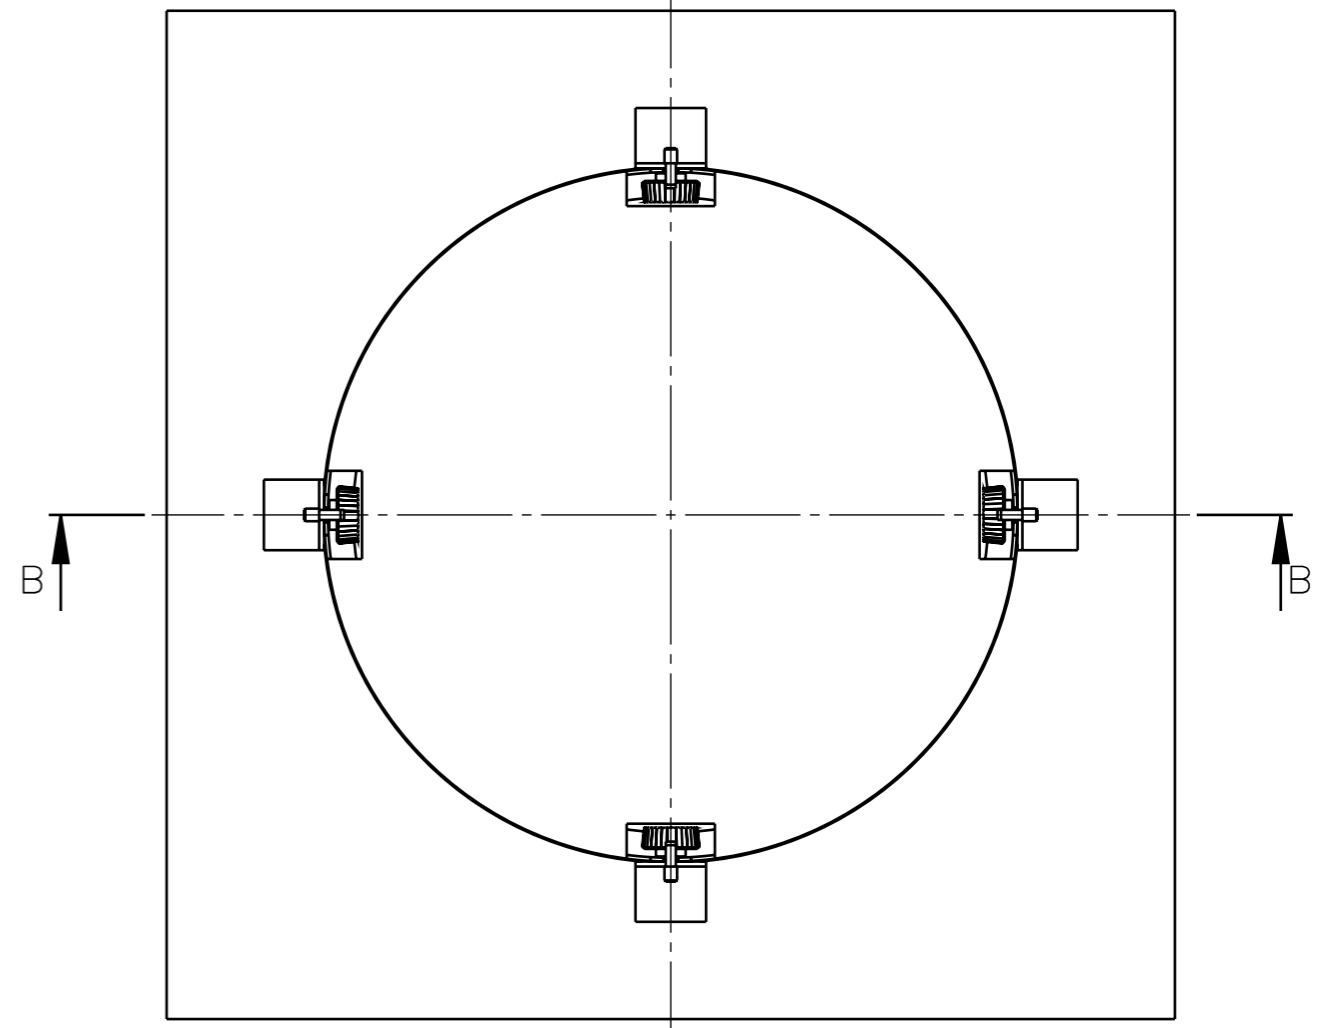

# Oprawa Multicone wbudowana

PRZEKRÓJ B-B

Źródło światła

Źródło światła

Źródło światła

Źródło światła

Reflektor  
Reflektor

Reflektor  
Reflektor

Rysował (Drawn)	KS 09.08.2024	Skala (Scale)	1:3	For.ark. (Sh.frm.)	A3	Arkusz (Sheet)	1 z (of)	1	Rzutowanie (Projection)	
		Opis (Description) Porównanie oprawy tradycyjnej wbudowanej z oprawą Multicone wbudowaną						Numer rysunku (Part number) 6872 03 Z0		