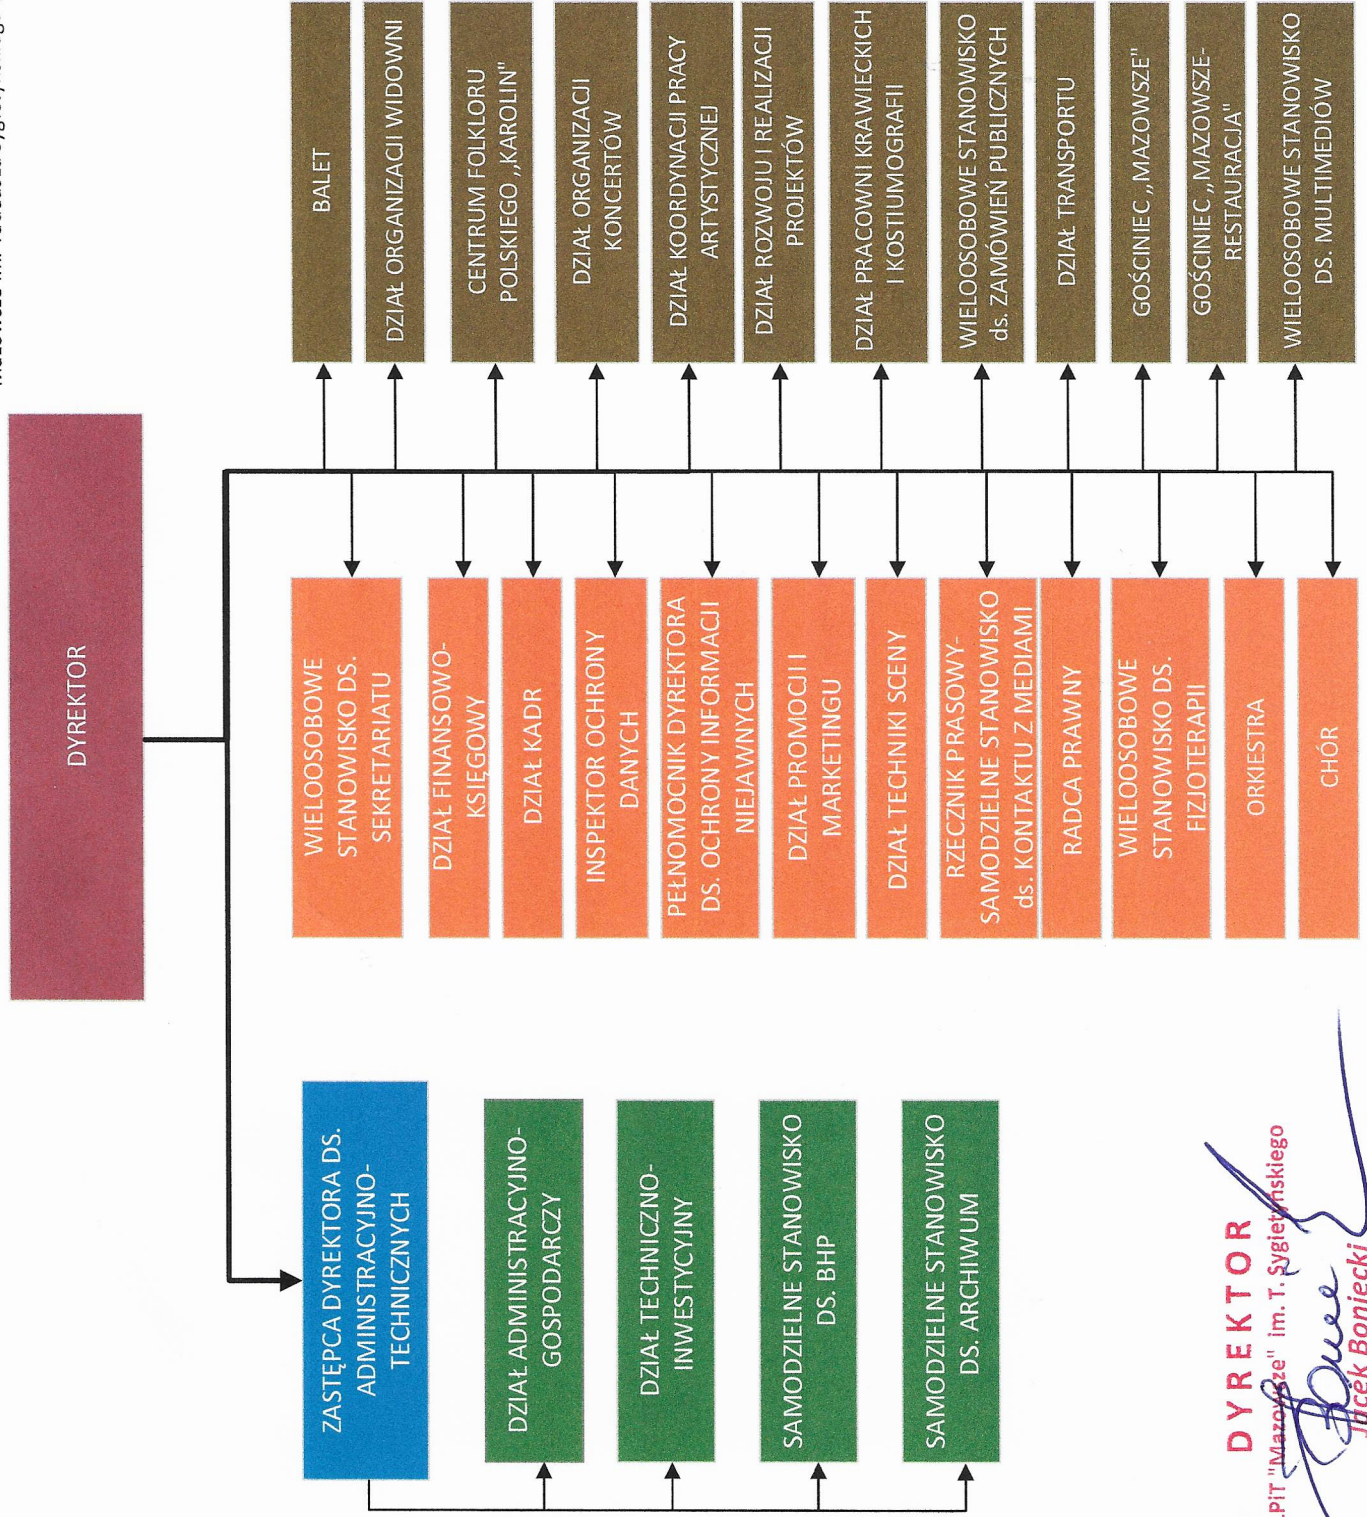

SCHEMAT ORGANIZACYJNY

DYREKTOR
PZLPiT "Mazowsze" im. T. Sygietyńskiego
Jacek Boniecki