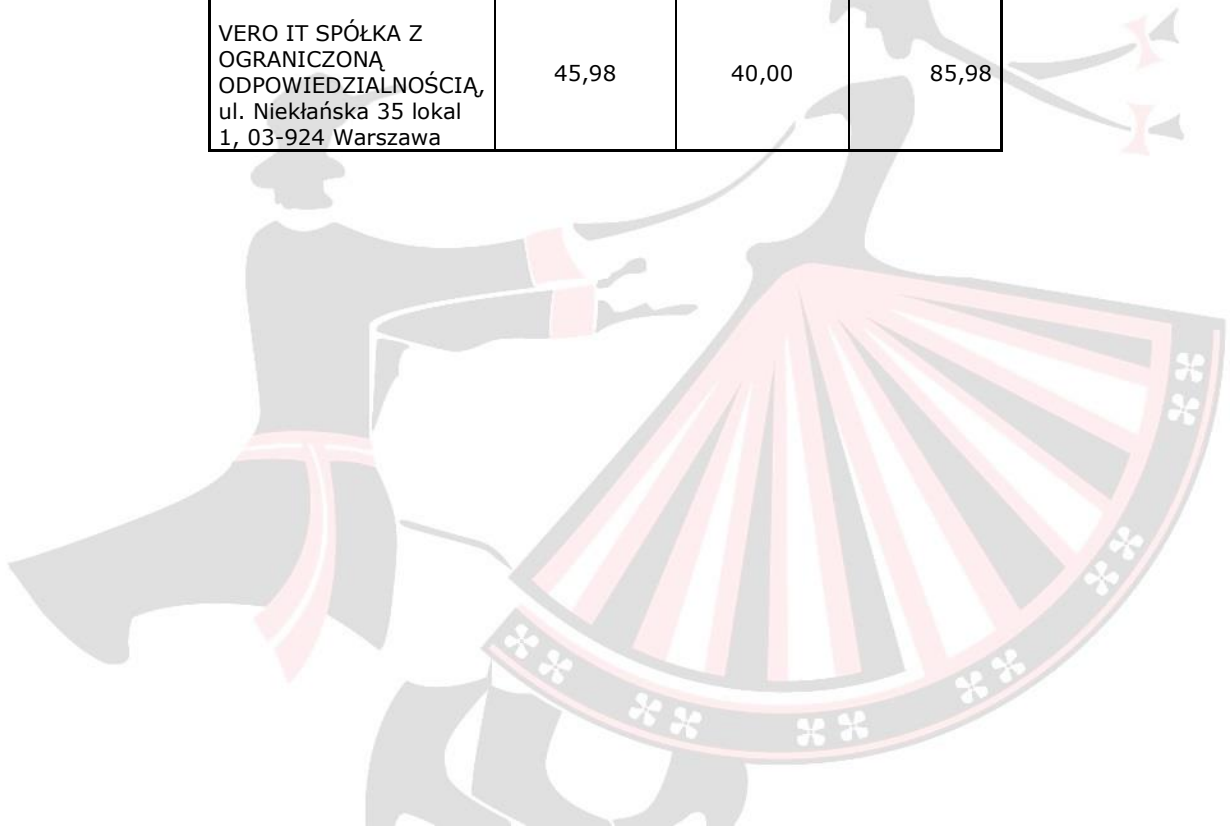

OUTSOURCING24 SPÓŁKA Z OGRANICZONĄ ODPOWIEDZIALNOŚCIĄ, ul. Gwiazdzista 69F, 01- 651 Warszawa	oferta odrzucona		
j. We'Support Sp. z o. o., ul. Patriotów 303, 04-767 Warszawa,	42,06	40,00	82,06
k. E-SUPPORT Sp. z o.o., ul. Twarda 18, 00- 105 Warszawa	42,54	40,00	82,54
VERO IT SPÓŁKA Z OGRANICZONĄ ODPOWIEDZIALNOŚCIĄ, ul. Niekłańska 35 lokal 1, 03-924 Warszawa	45,98	40,00	85,98

PAŃSTWOWY ZESPÓŁ LUDOWY PIEŚNI I TAŃCA „MAZOWSZE” IM. TADEUSZA SYGIETYŃSKIEGO
ul. Świerkowa 2, 05-805 Otrębusy, gmina Brwinów, Województwo Mazowieckie, Polska

'MAZOWSZE' NATIONAL FOLK SONG AND DANCE ENSEMBLE
2 Świerkowa Street, 05-805 Otrębusy, Brwinów Community, Mazovian Voivodeship, Poland

tel.: (0048) 22 208 88 88 , fax: (0048) 22 208 88 00
www.mazowsze.waw.pl, sekretariat@mazowsze.waw.pl
NIP: 534-000-30-46, REGON:
000275458

Inytucja finansowana ze środków Samorządu Województwa Mazowieckiego
oraz ze środków Ministerstwa Kultury i Dziedzictwa Narodowego

Ministerstwo Kultury
i Dziedzictwa Narodowego

25^{lat} MAZOWSZE